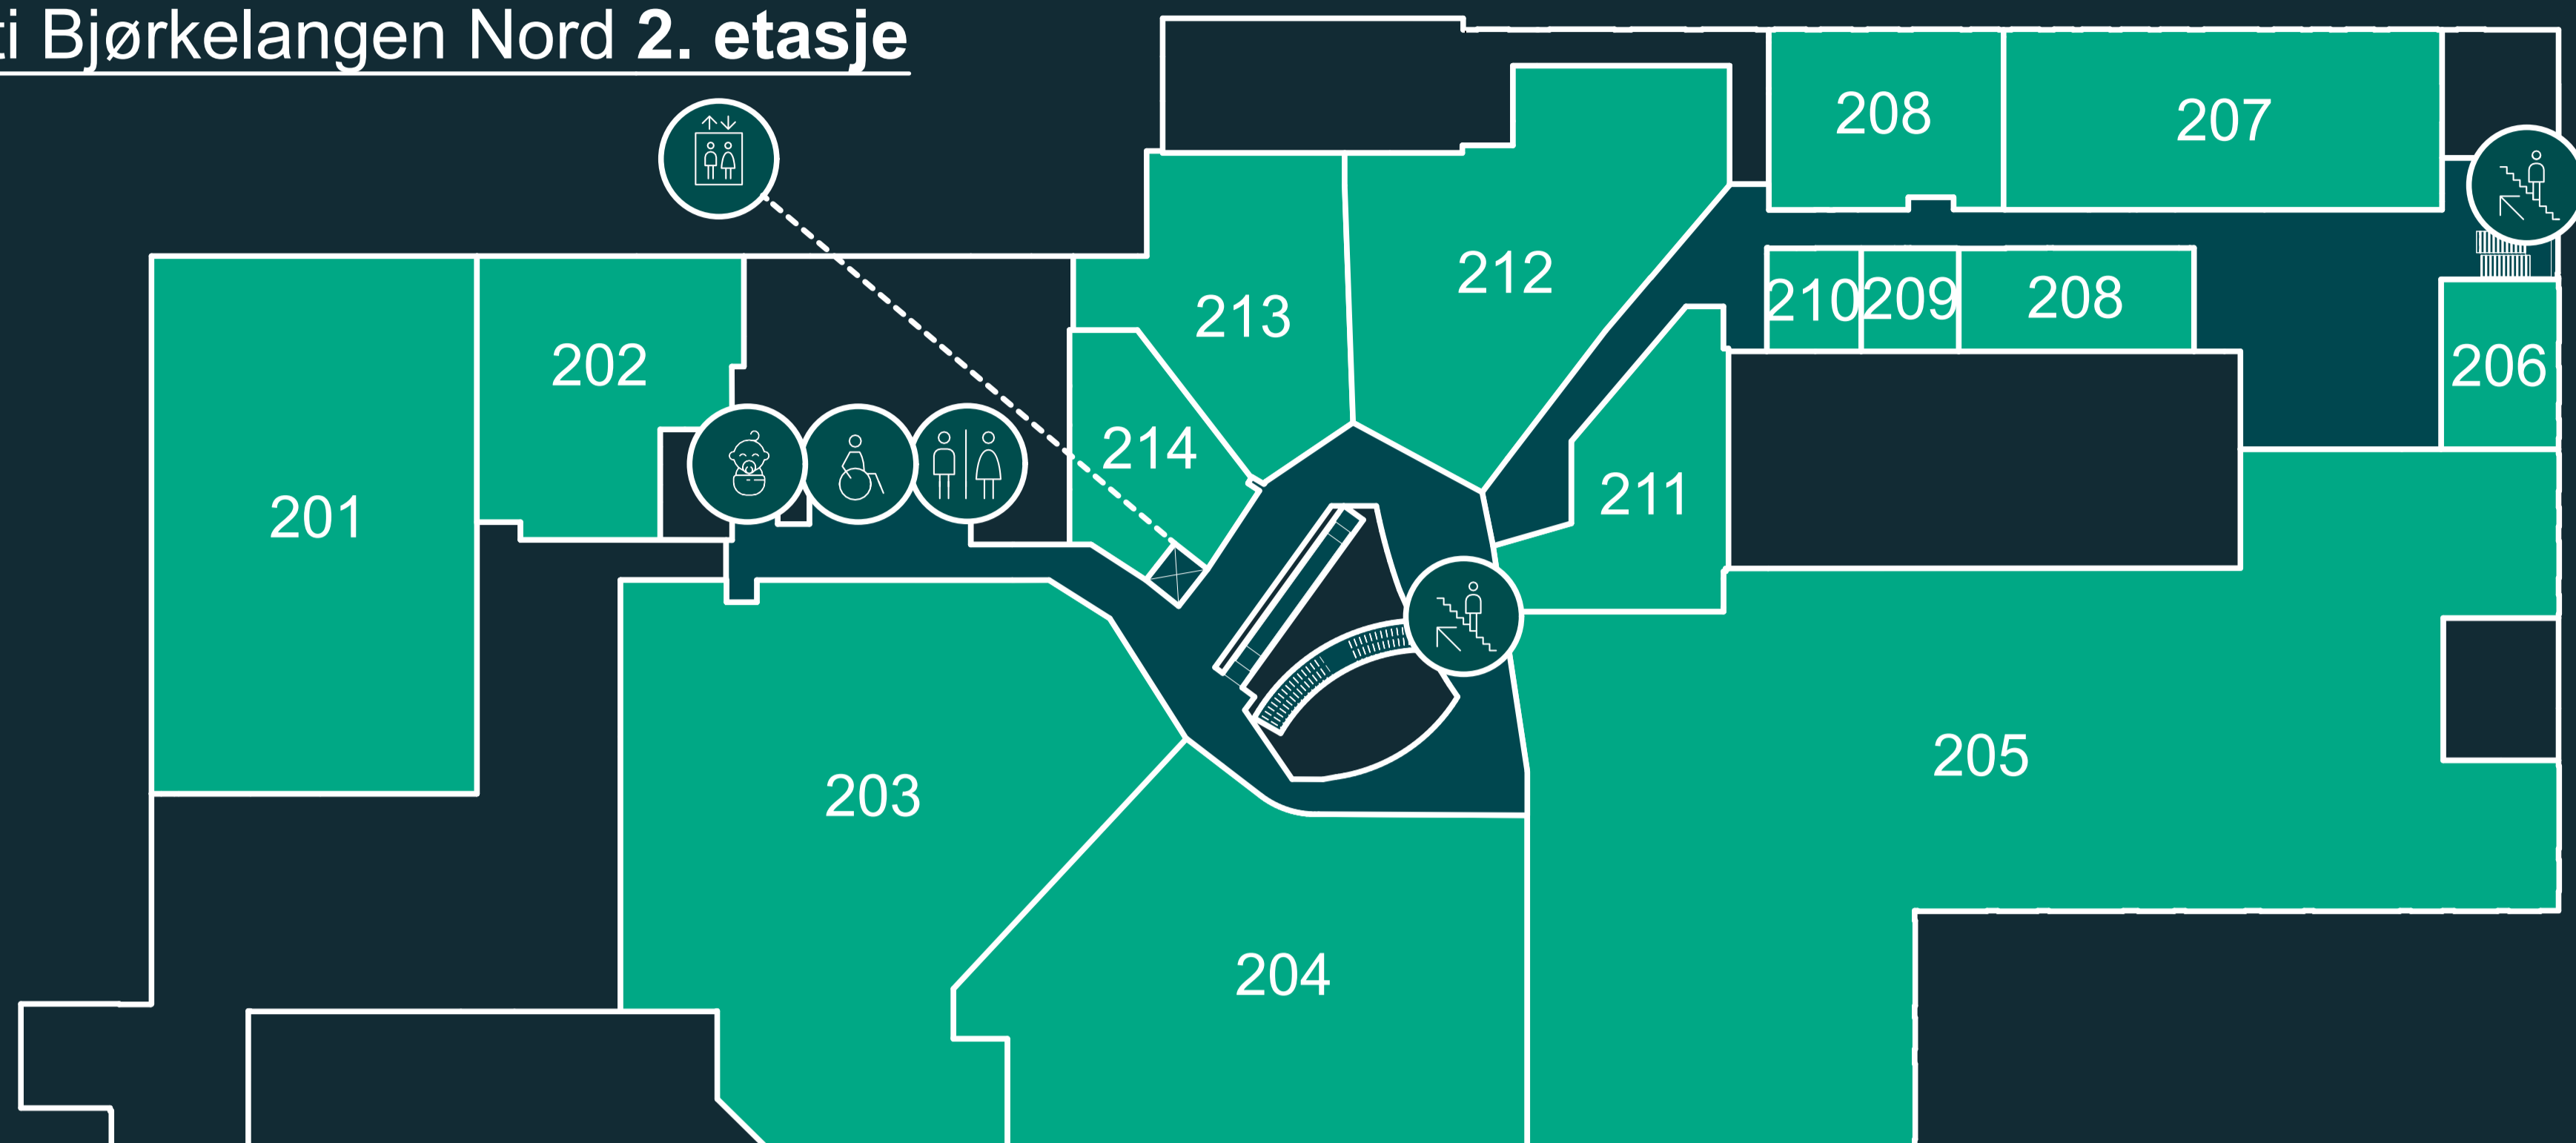

SENTERKART

Gavekortautomat

Hjerterstarter

Stellerom

HCWC

Minibank

Trapp

Heis

Rulletrapp

WC

Alti Bjørkelangen Nord 2. etasje

- 201 Aurskog-Høland bibliotek
- 202 Colosseum tannlege
- 203 Cubus
- 204 Must/MiMio/Shoebox
- 205 Høland og Setskog Sparebank

- 206 Falkeblirket
- 207 Debio
- 208 B-S Regnskap
- 209 Grafisk Service
- 210 Senterkontor

- 211 Aktiv
- 212 Dressmann
- 213 Zavanna
- 214 Gullhår