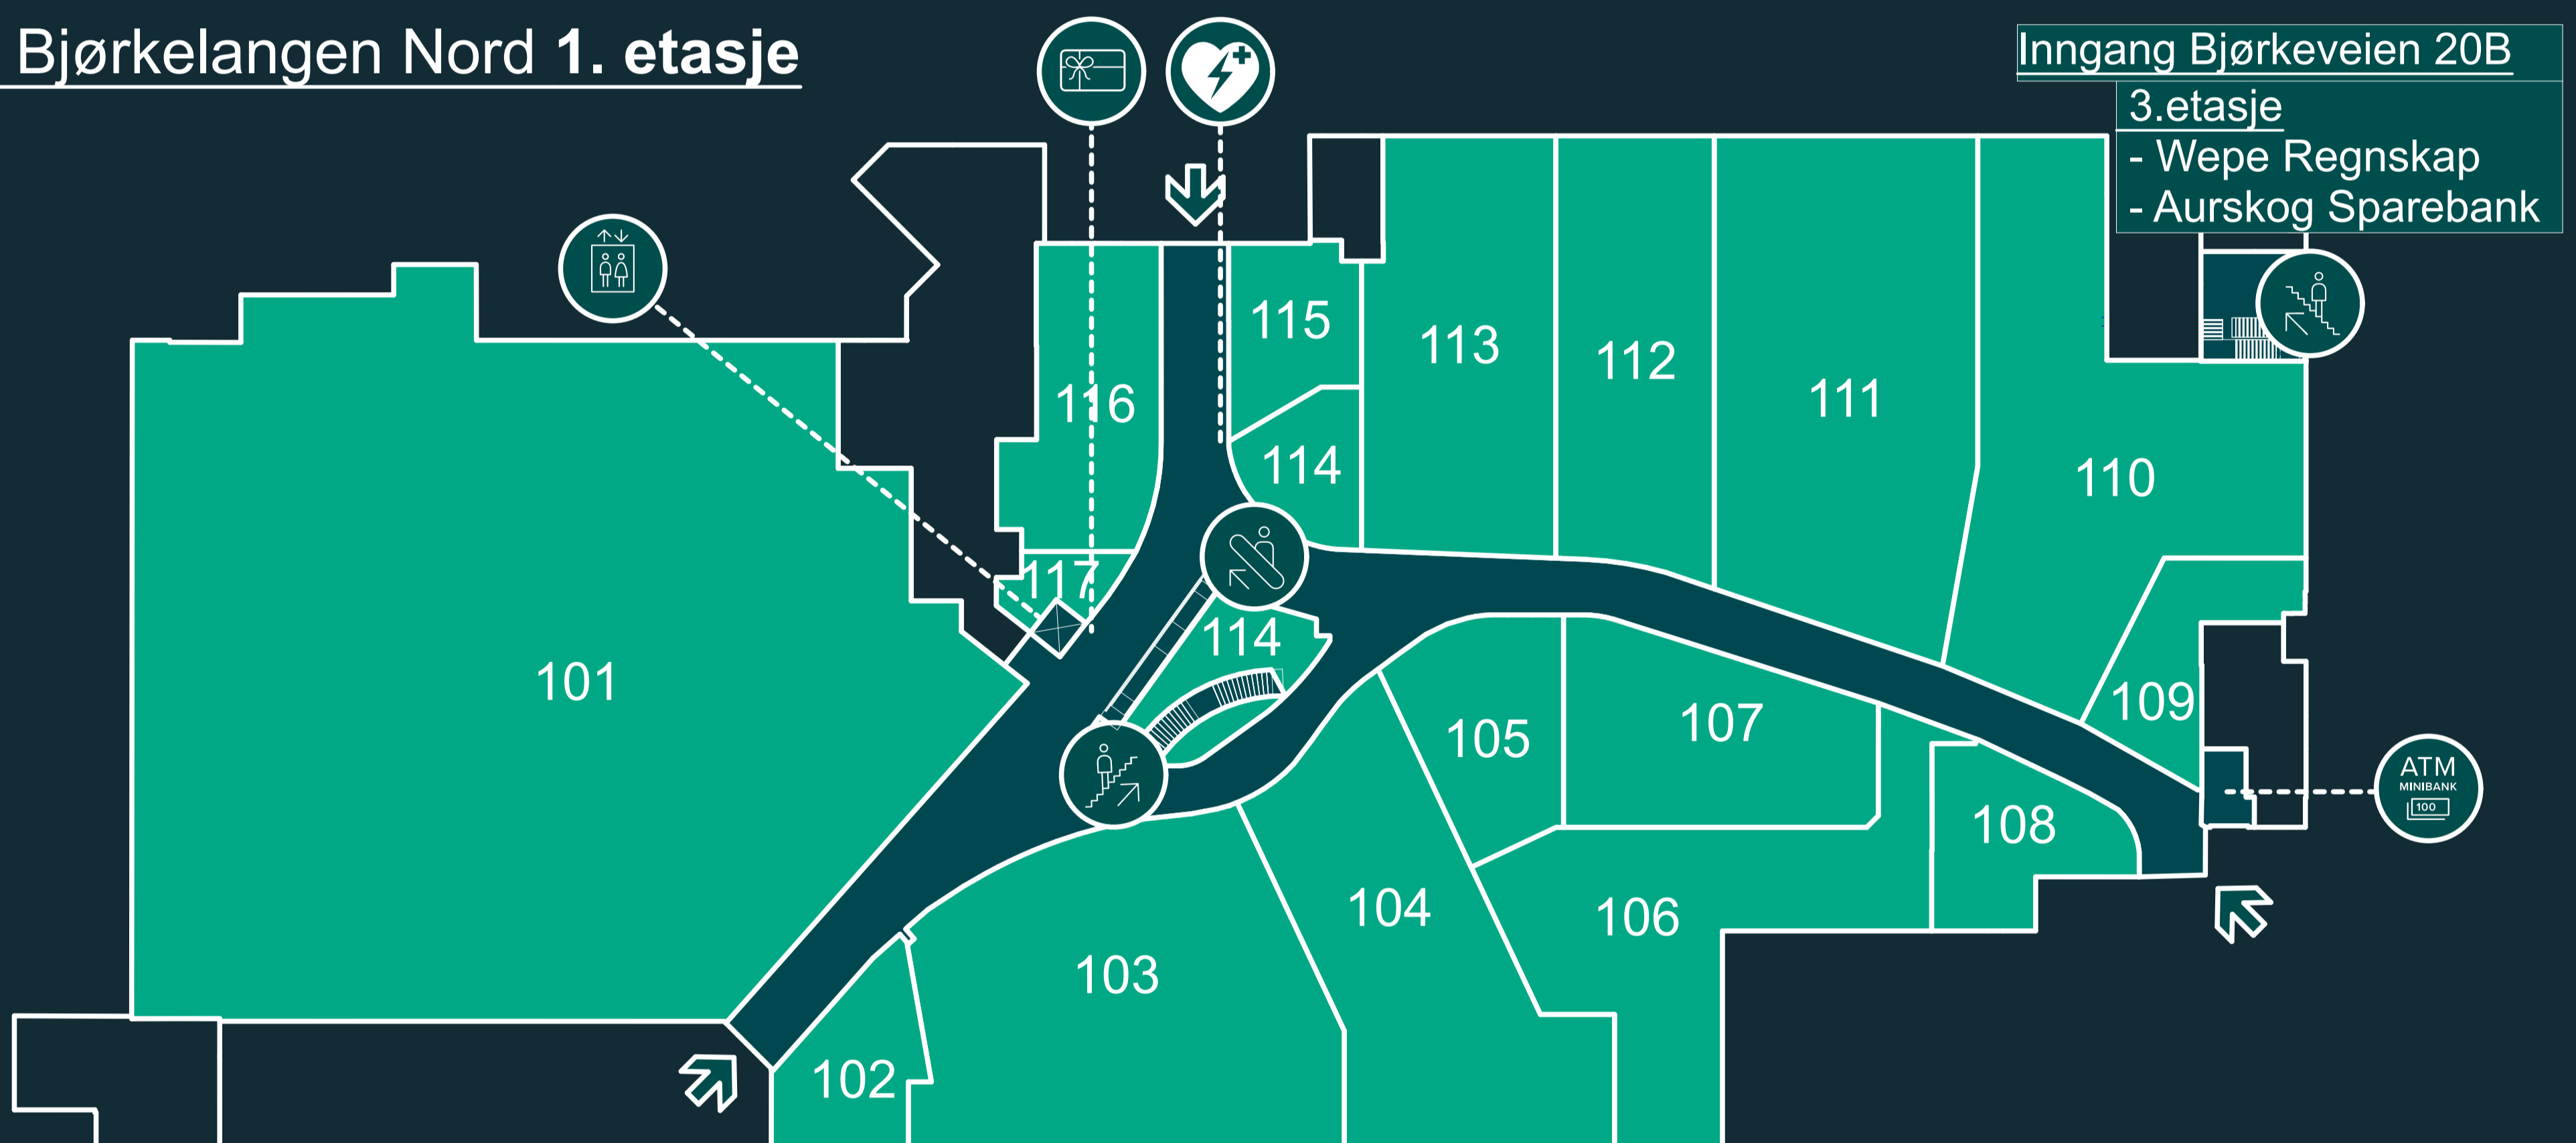

## Alti Bjørkelangen Nord 2. etasje

- 201 Aurskog-Høland bibliotek
- 202 Colosseum tannlege
- 203 Cubus
- 204 Must/MiMio/Shoebox
- 205 Høland og Setskog Sparebank

- 206 Falkeblirket
- 207 Debio
- 208 B-S Regnskap
- 209 Grafisk Service
- 210 Senterkontor

- 211 Aktiv
- 212 Dressmann
- 213 Zavanna
- 214 Gullhår

## Alti Bjørkelangen Nord 1. etasje

- 101 Extra
- 102 Floriss
- 103 Norli/Traktøren/Ringo
- 104 Normal
- 105 Synsam
- 106 PIA Kafe og Spiseri

- 107 Feel
- 108
- 109 Intersport
- 110
- 111 Princess
- 112

## Alti Bjørkelangen Syd