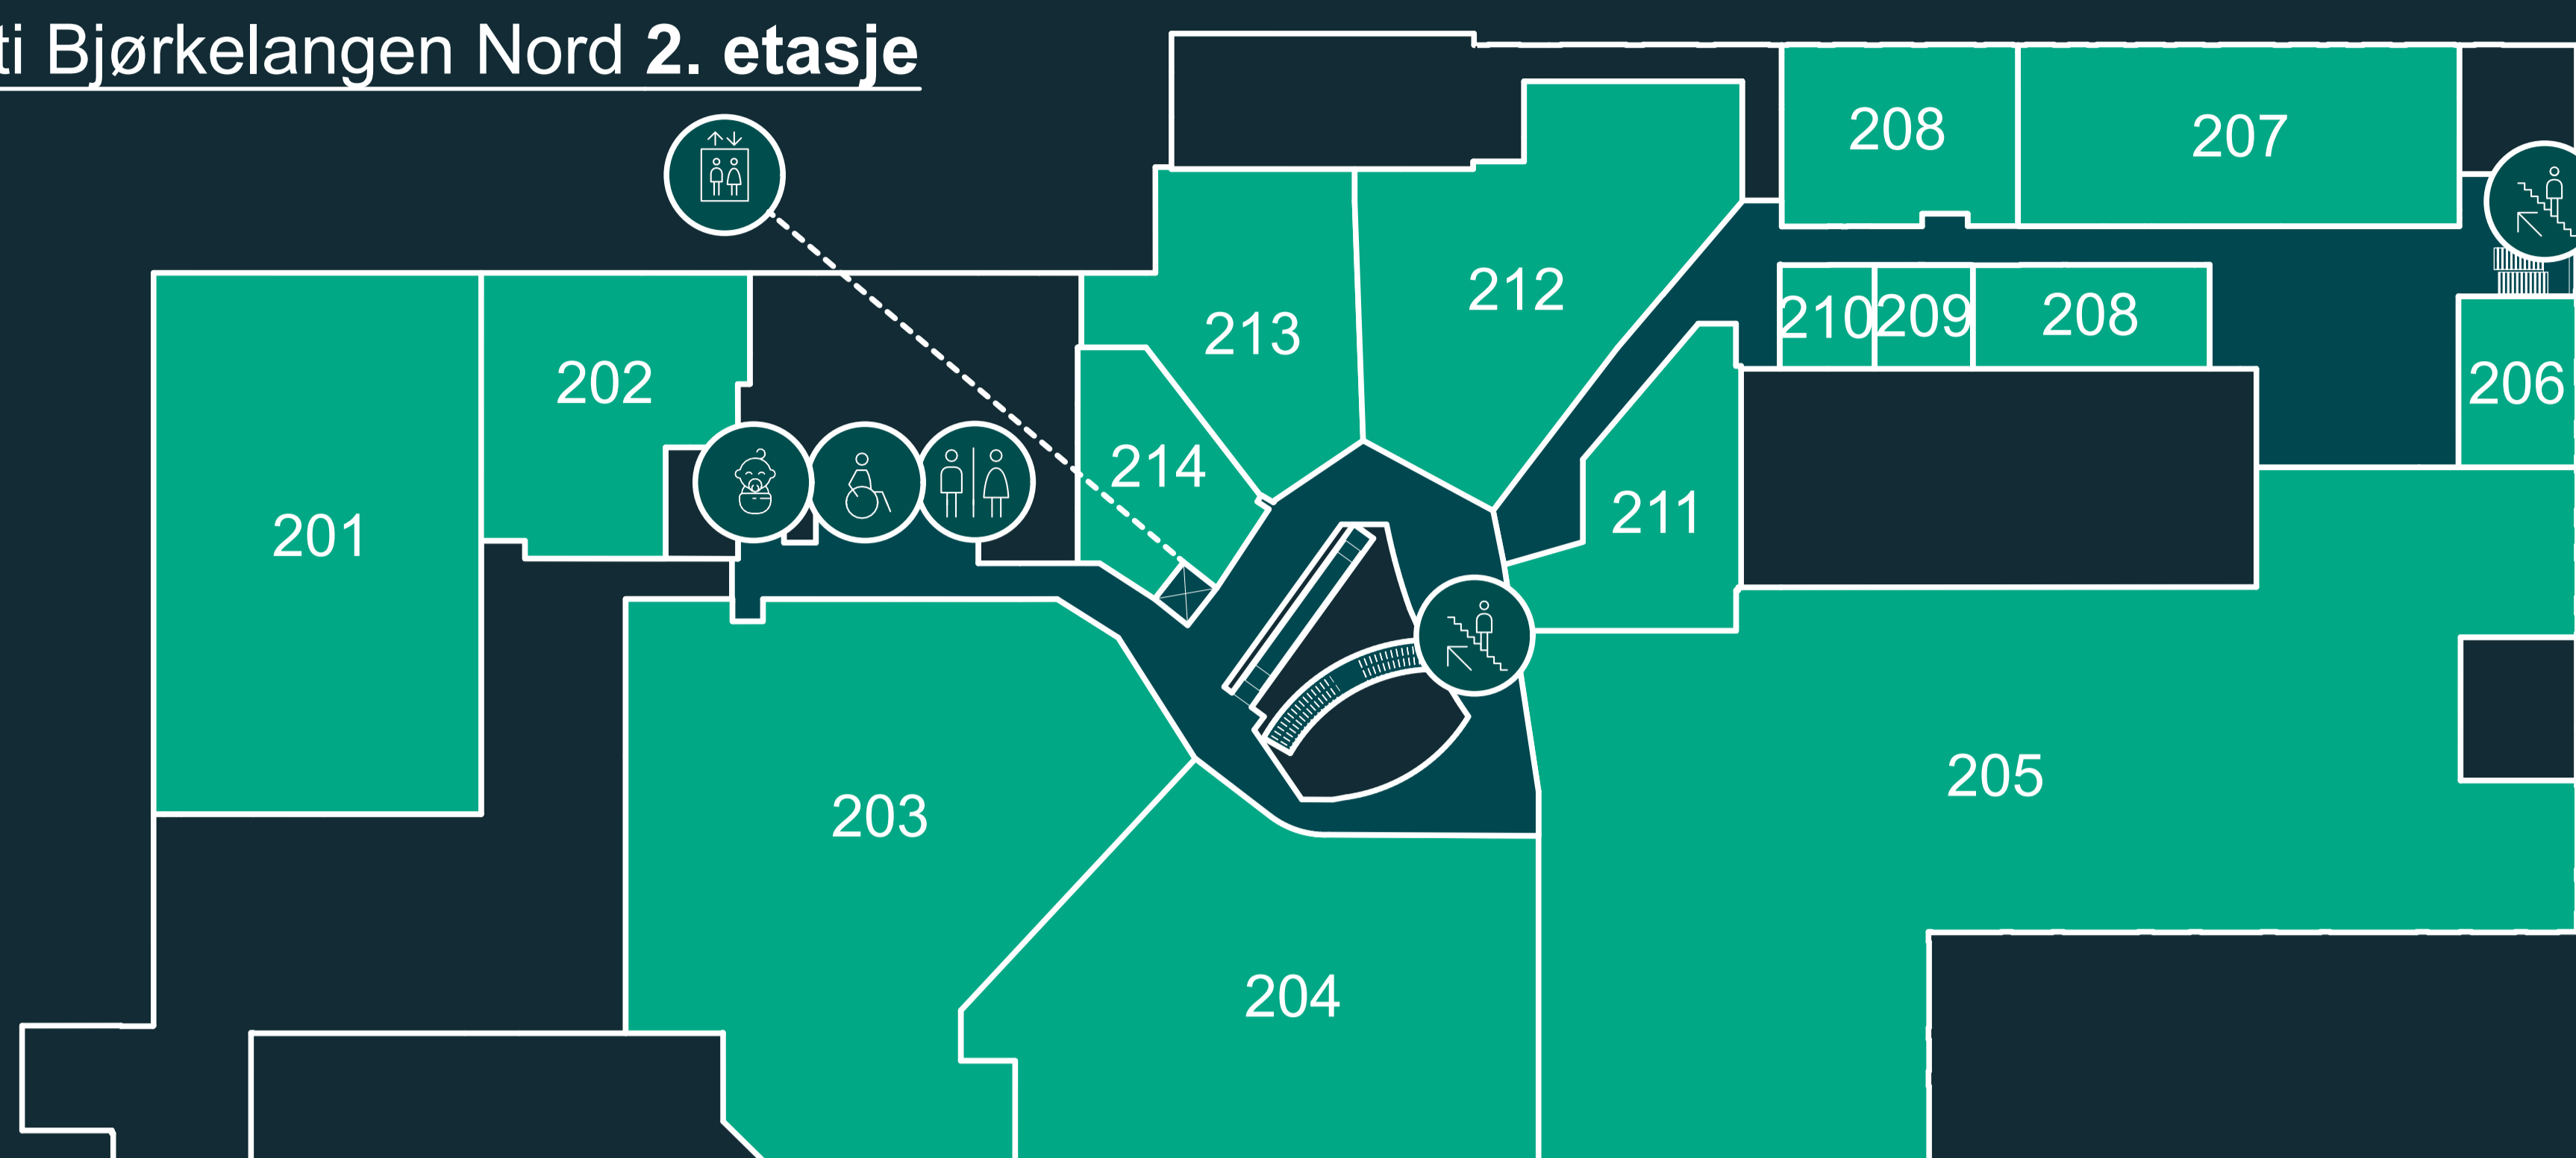

SENTERKART

Gavekortautomat

Hjertestarter

Stellerom

HCWC

Minibank

Trapp

Heis

Rulletrapp

WC

Alti Bjørkelangen Nord 2. etasje

201 Aurskog-Høland bibliotek
 202 Colosseum tannlege
 203 Cubus
 204 Must/MiMio/Shoebox
 205 Høland og Setskog Sparebank

206 Falkeblirket
 207 Debio
 208 B-S Regnskap
 209 Grafisk Service
 210 Senterkontor

211 Aktiv
 212 Dressmann
 213 Zavanna
 214 Gullhår

Alti Bjørkelangen Nord 1. etasje

101 Extra
 102 Floriss
 103 Norli/Traktøren/Ringo
 104 Normal
 105 Synsam
 106 PIA Kafe og Spiseri

107 Feel
 108
 109 Intersport
 110
 111 Princess
 112

BJØRKELANGEN