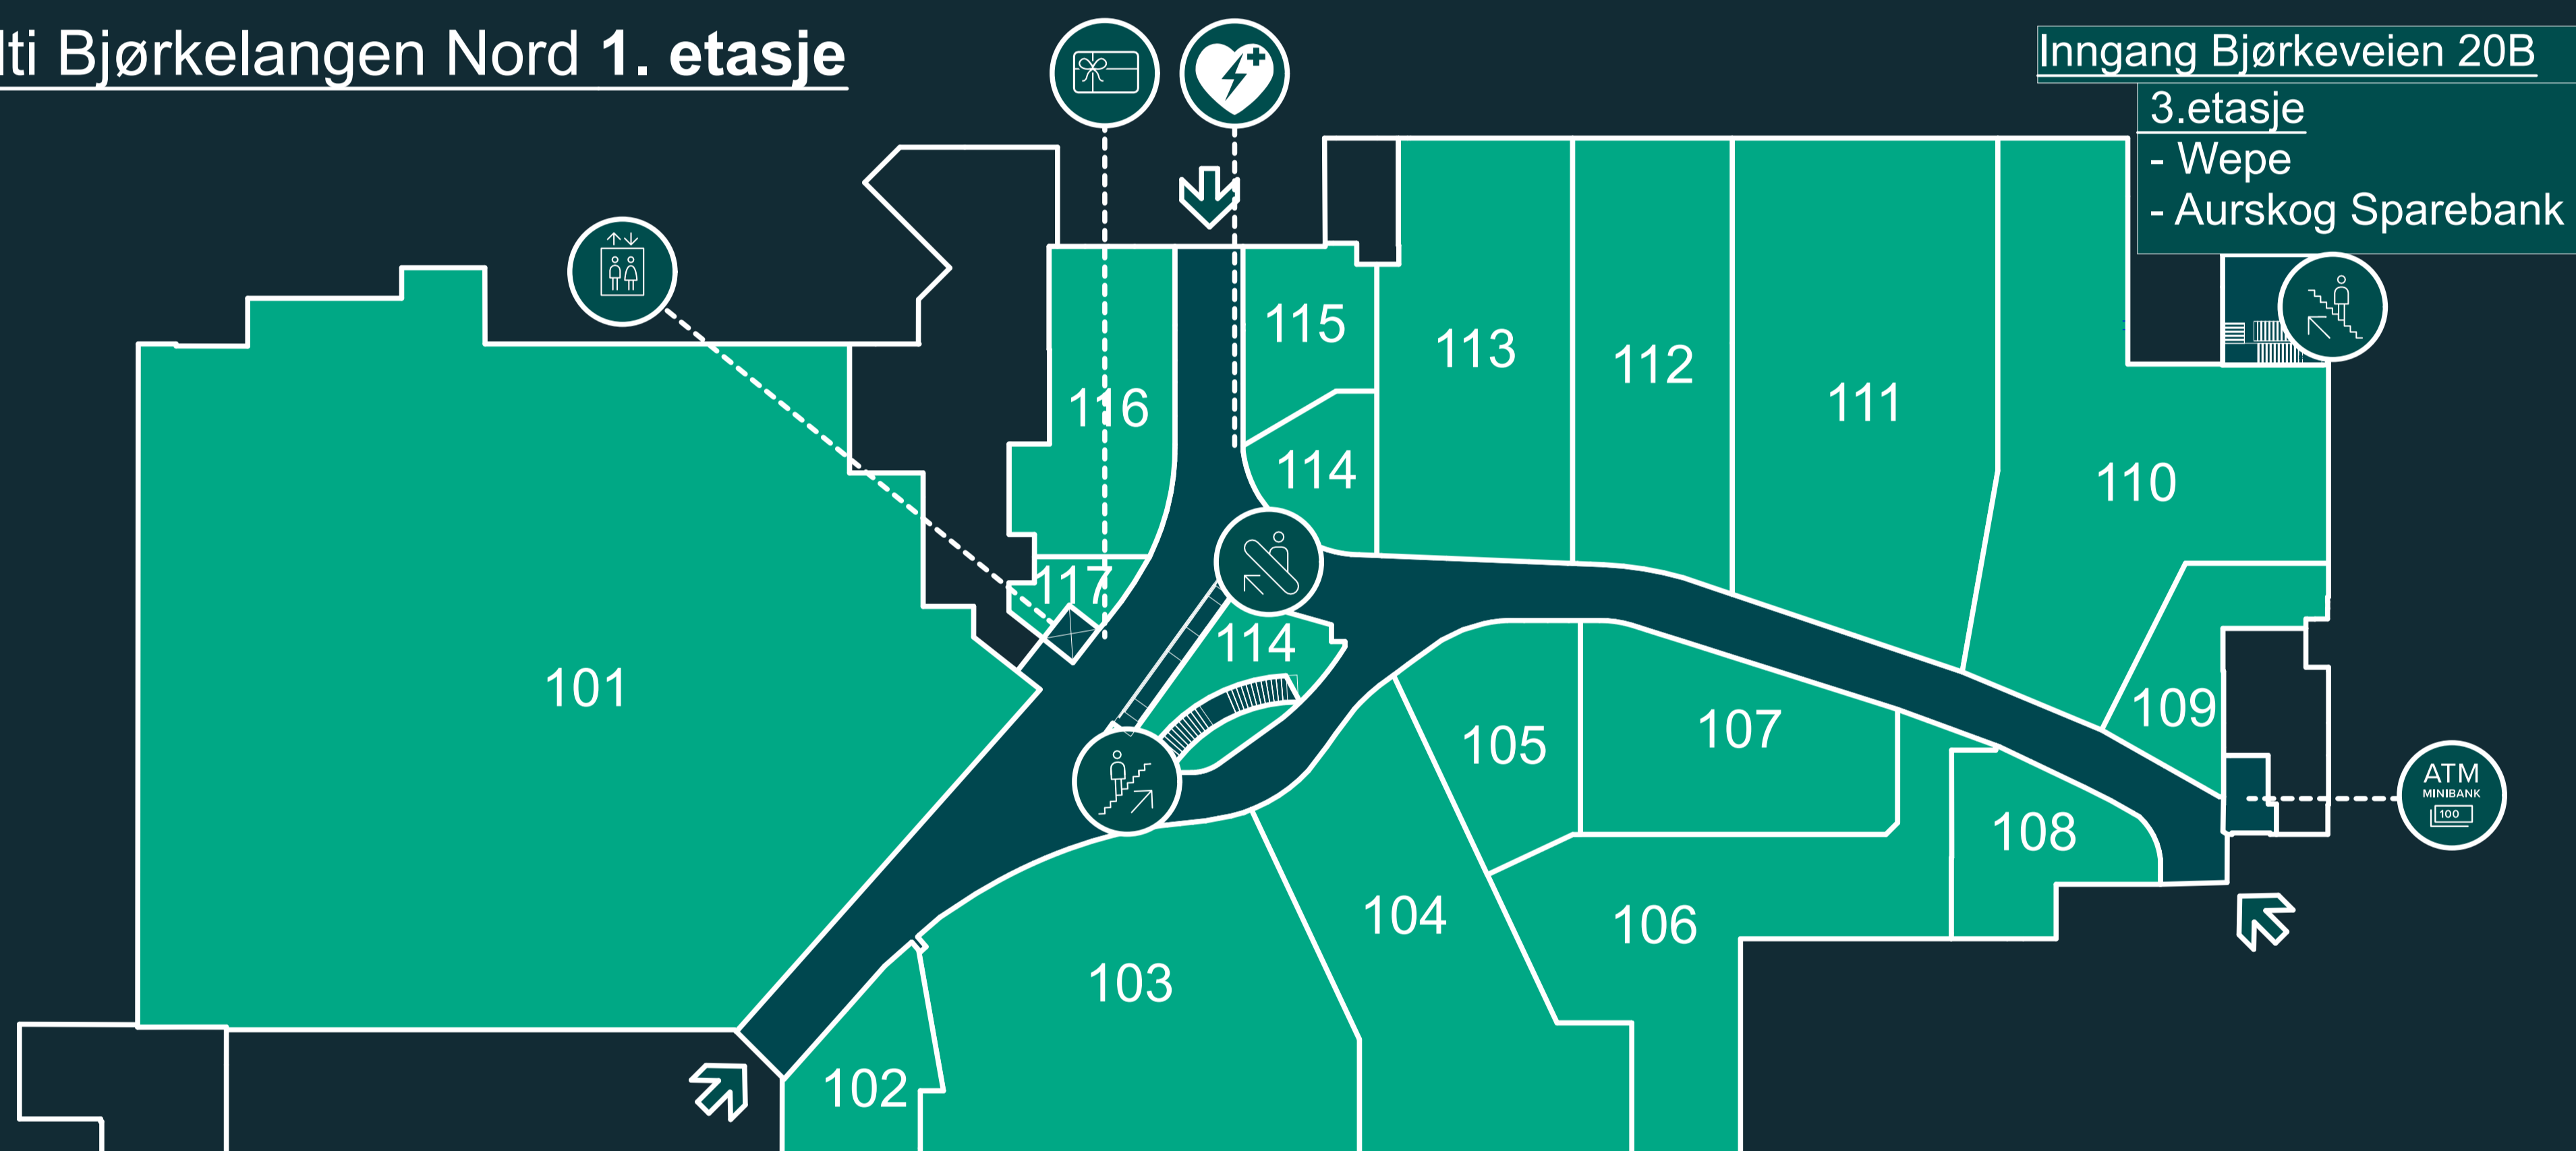

Rulletrapp

WC

Alti Bjørkelangen Nord 2. etasje

201 Aurskog-Høland bibliotek
 202 Colosseum tannlege
 203 Cubus
 204 Must/MiMio/Shoebox
 205 Høland og Setskog Sparebank

206 Falkeblirket
 207 Debio
 208 B-S Regnskap
 209 Grafisk Service
 210 Senterkontor

211 Aktiv
 212 Dressmann
 213 Zavanna
 214 Gullhår

Alti Bjørkelangen Nord 1. etasje

101 Extra
 102 Floriss
 103 Norli/Traktøren/Ringo
 104 Normal
 105 Synsam
 106 PIA Kafe og Spiseri

107 Feel
 108
 109 Intersport
 110
 111 Princess
 112

BJØRKELANGEN