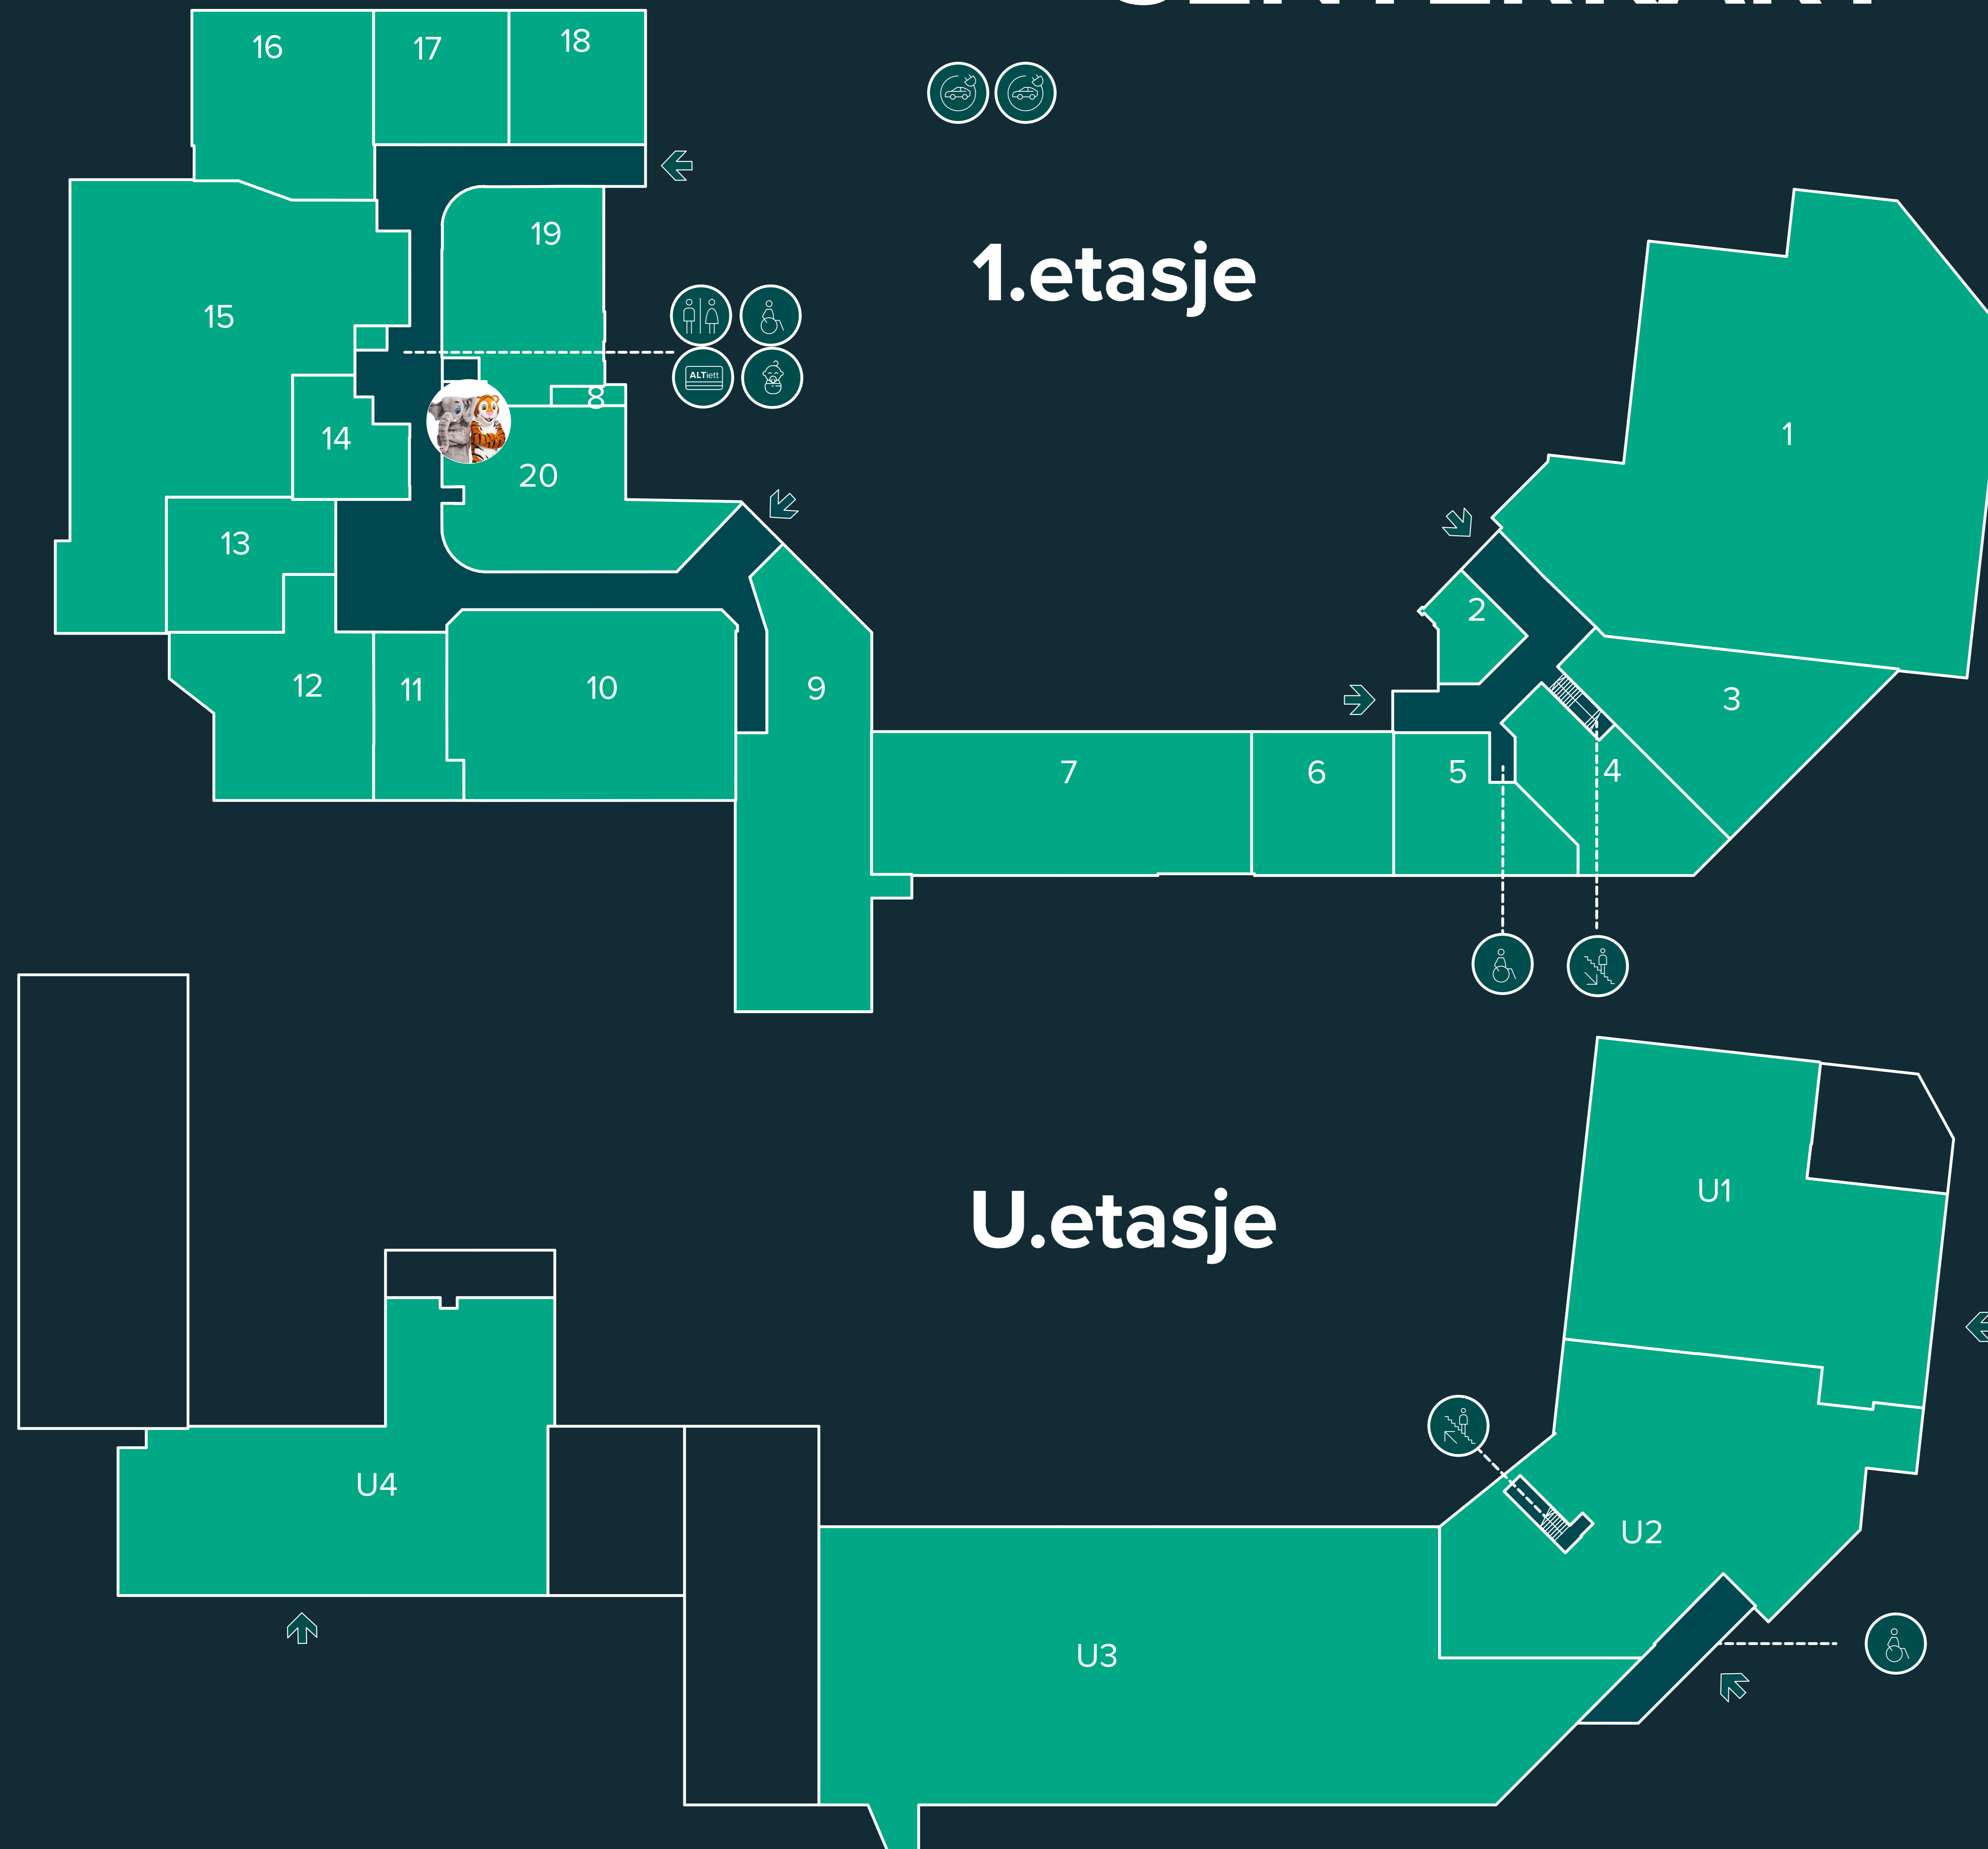

SENTERKART

INFORMASJON

1. etasje

- | | | | |
|----|------------------|----|--------------------|
| 1 | REMA 1000 | 11 | Hårsenteret |
| 2 | Unau | 12 | Princess |
| 3 | Boots Apotek | 13 | |
| 4 | Husfliden | 14 | Ivar Øverlie |
| 5 | China Restaurant | 15 | Cubus |
| 6 | Nille | 16 | Eurosko |
| 7 | Aandahls | 17 | Skin Tonic |
| 8 | Alti Forvaltning | 18 | Gjensidige |
| 9 | Normal | 19 | ARK |
| 10 | Intersport | 20 | Johansen Conditori |

Underetasje

- | | |
|----|---------------|
| U1 | Byggfag |
| U2 | Power |
| U3 | Europris |
| U4 | O.M. Grefstad |